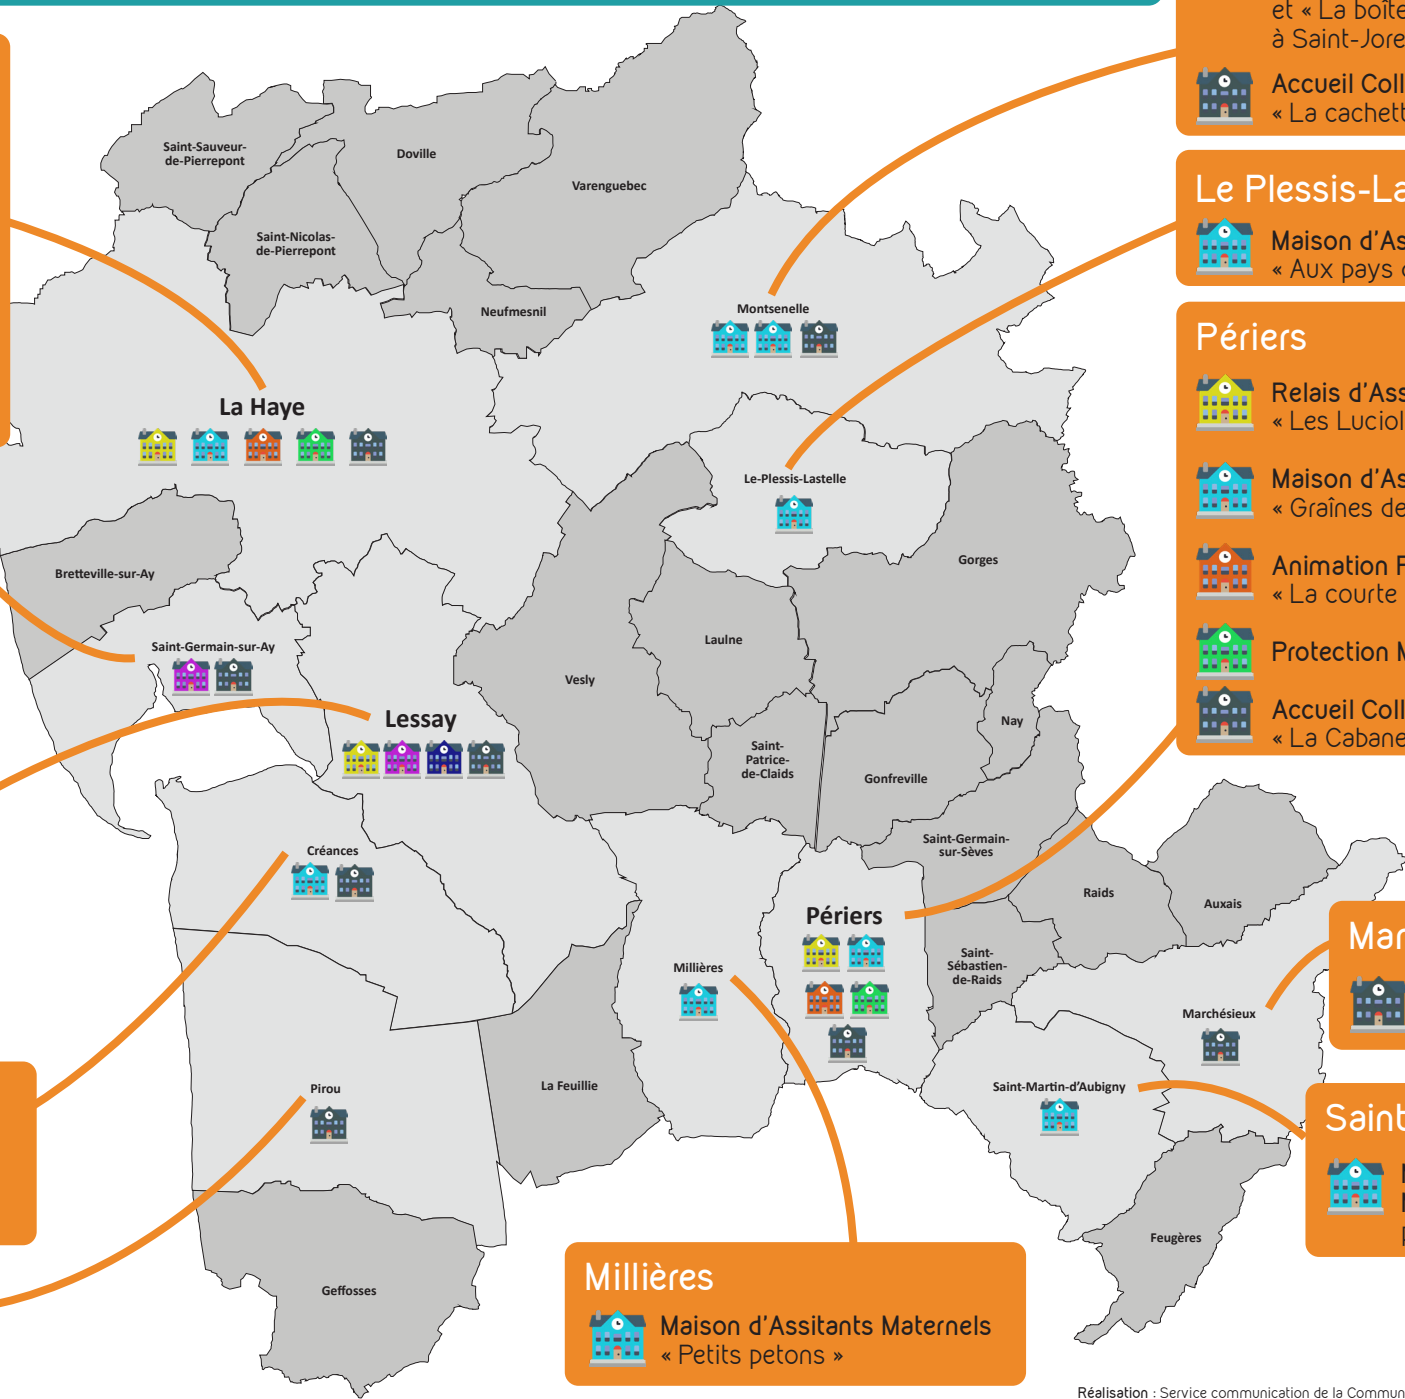

Carte de l'accueil / l'animation « Petite Enfance »

sur le territoire de la Communauté de Communes Côte Ouest Centre Manche

La Haye

-  Relais d'Assistant Maternels « Les Bambinos »
-  Maison d'Assistant Maternels 1, 2, 3, je m'amuse
-  Animation Parents Enfants « Bébé récréé »
-  Protection Maternelle Infantile
-  Accueil Collectif de Mineurs « La cachette aux marmots »

Saint-Germain-sur-Ay

-  Micro-crèche « Pomme d'api »
-  Accueil Collectif de Mineurs « 4 - 8 - 12 »

Lessay

-  Relais d'Assistant Maternels « Fées et lutins »
-  Crèche et halte-garderie « L'île aux enfants »
-  Lieu d'Accueil Enfants Parents « Les petits pas »
-  Accueil Collectif de Mineurs « Les Petits Pirates »

Créances

-  Maison d'Assistant Maternels « Au bonheur des peti'o »
-  Accueil Collectif de Mineurs

Pirou

-  Accueil Collectif de Mineurs

Montsenelle

-  Maison d'Assistant Maternels « Graines de bisounours » à Lithaire et « La boîte à nounours » à Saint-Jores
-  Accueil Collectif de Mineurs (juillet) « La cachette aux marmots »

Marchésieux

-  Accueil Collectif de Mineurs « La Ruche »

Saint-Martin-d'Aubigny

-  Maison d'Assistant Maternels « Les milles pattes »

Millières

-  Maison d'Assistant Maternels « Petits petons »