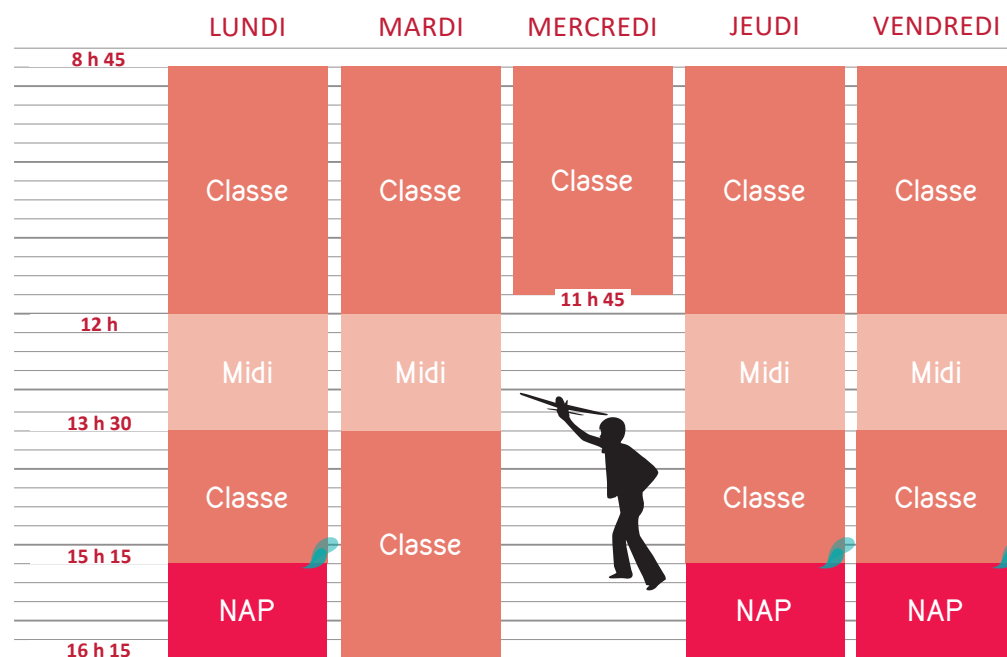

L'enfant peut rentrer chez lui : les NAP ne sont pas obligatoires.

Une question ? Un problème ?

Vous pouvez contacter :

Lucy PETIT-ETIENNE

Directrice des NAP
à l'école élémentaire
de Périers

02 33 76 73 36
nap-periers@cocm.fr