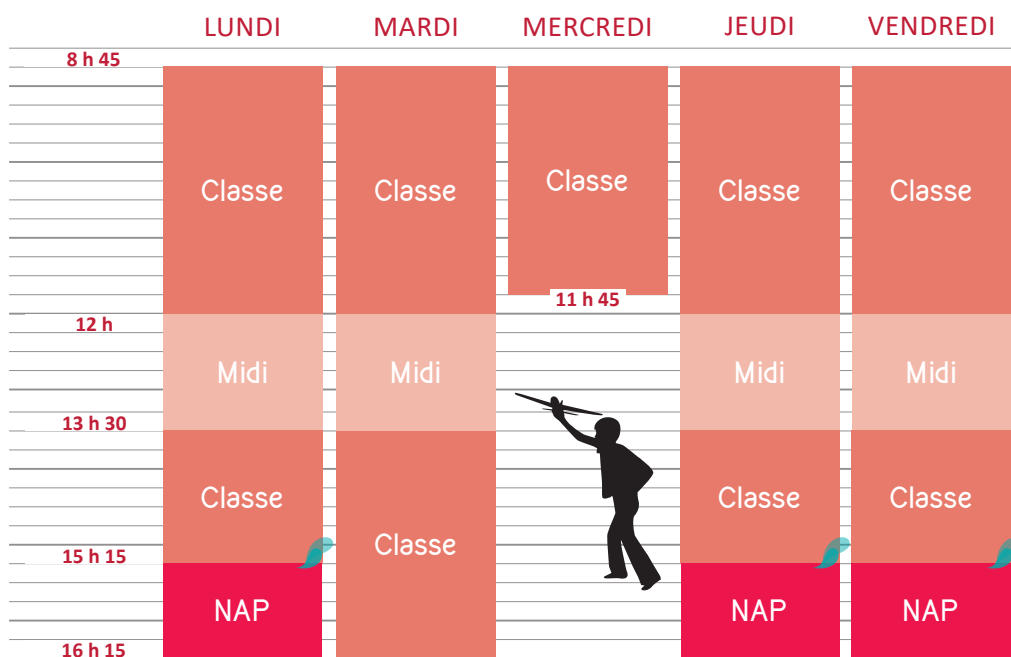

# Nouvelles Activités Péri-scolaires

## Emploi du temps de l'école élémentaire de Périers

*L'enfant peut rentrer chez lui : les NAP ne sont pas obligatoires.*