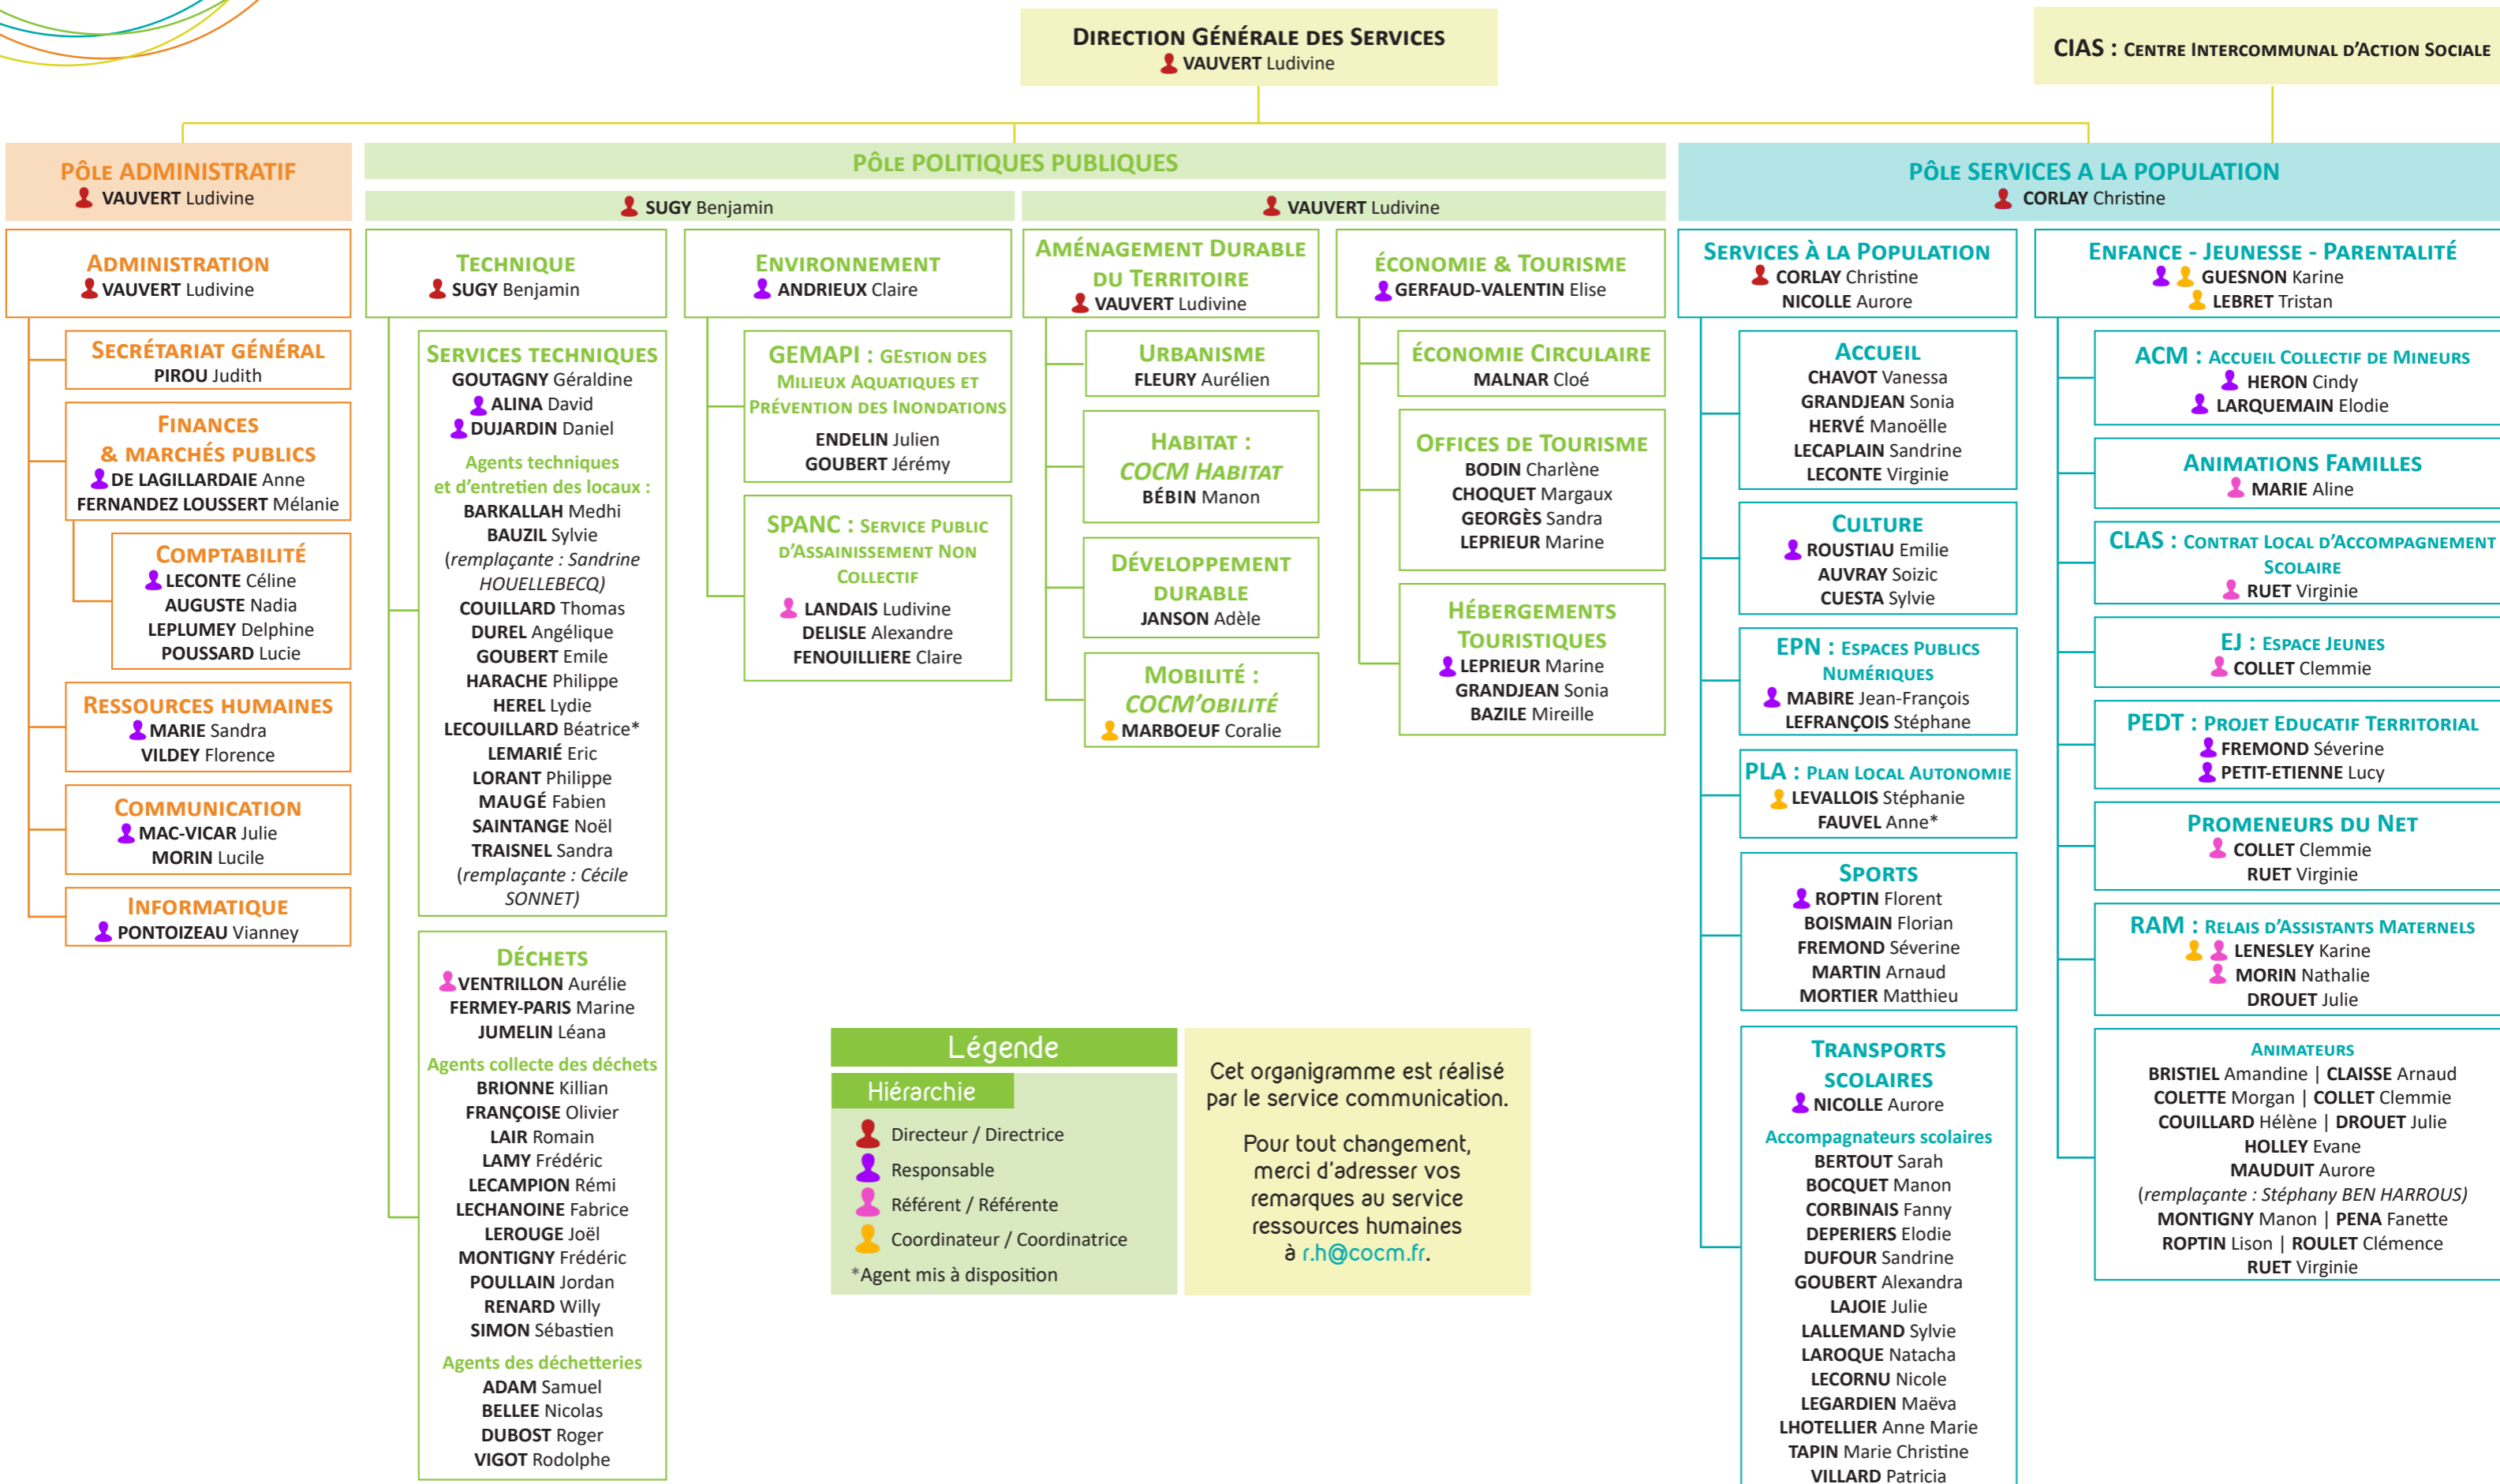

L'organigramme des agents

de la Communauté de Communes Côte Ouest Centre Manche

Légende

Hiérarchie

- Directeur / Directrice
- Responsable
- Référent / Référente
- Coordinateur / Coordinatrice
- *Agent mis à disposition

Cet organigramme est réalisé par le service communication.

Pour tout changement, merci d'adresser vos remarques au service ressources humaines à r.h@cocm.fr.